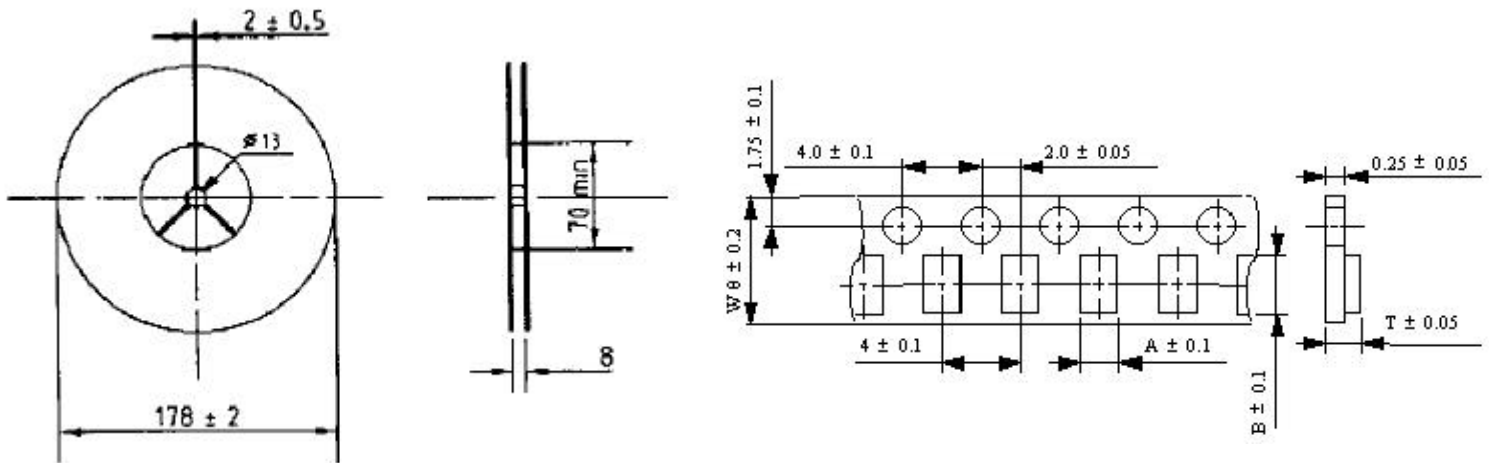

# HFC-1608 PACKAGE SPECIFICATIONS

- A. 1.20
- B. 1.80
- T. 1.20

Dimensions mm

**Package Quantity** 3000

**MAG LAYERS USA, INC.**  
P.O. Box 1307  
Costa Mesa, CA 92628

Toll Free (800) 427-4010  
Phone (714) 427-5834  
Fax (714) 427-0693